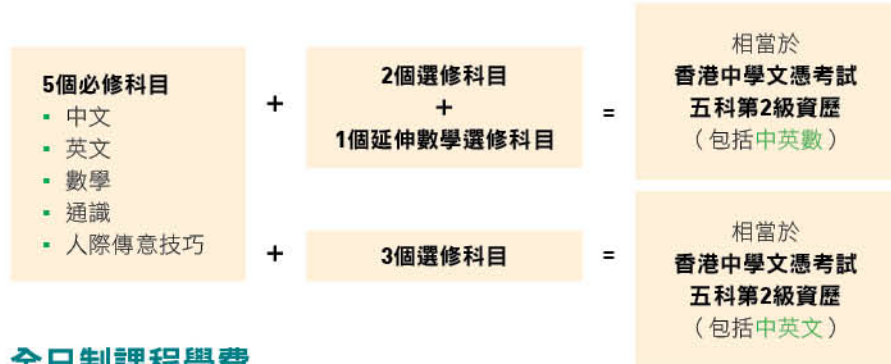

毅進文憑簡介

現今香港社會發展迅速，如果不積極裝備自己，很容易被社會淘汰。教育局自2012/13學年起，在原毅進計劃的基礎上，推出「毅進文憑」課程。為中六離校生及年滿21歲的成年學員提供另一升學途徑。現時共有7所院校開辦毅進文憑課程。

課程內容及資歷

毅進文憑課程共600學時，一般而言，全日制課程可於一年內完成，兼讀制課程則一般可於兩年內完成。

全日制課程學費

全期為$35,630或$37,970

所有學生圓滿修畢每個科目（即出席率達八成並通過有關單元的評核）後，即可獲政府發還該單元三成的學費。惟有關科目須是為取得毅進文憑所必須修讀的科目。符合上述發還條件的清貧學生，亦可向學生資助辦事處申請資助，通過入息審查後該科目或可獲半額或全額學費發還。

政府亦提供「擴展的免入息審查貸款計劃」、「學生車船津貼」、「上網費津貼計劃」及「學習開支定額津貼」供有需要學生申請。

報名方法

全日制課程

➤ 第一階段：網上統一報名 (www.yj.edu.hk)

於5月17日至7月13日下午4時正前透過網上統一招生系統報名。取錄名額會以電腦抽籤方式決定，並非先到先得。報名費為$200。

➤ 第二階段：個別院校自行招生

由7月14日下午2時起，個別院校將自行收生，有興趣報讀的人士可直接向有關院校申請。

兼讀制課程

兼讀制課程由個別院校自行收生，學生可直接向有關院校提交申請。詳情請留意各院校的公布。

升學及就業出路

成功修畢毅進文憑的學員：

- 經學術及職業資歷評審局評定為，相當於文憑試五科第2級（包中英文）程度；而成功修畢延伸數學選修科目的畢業生，其所持的毅進文憑相當於文憑試五科第2級（包括中英數）的程度。
- 獲資歷架構認可為第三級別資歷。
- 獲自資高等教育聯盟成員院校接納為副學位課程的相關入學資格。
- 符合以「文憑試五科2級（包括中英文）」或「文憑試五科2級（包括中英數）」，為入職學歷的公務員職系學歷要求。

毅進文憑課程院校資料

毅進文憑計劃
2802 2345 (學費發還及半額 / 全額資助評估事宜) yijin@edb.gov.hk www.yijin.edu.hk 統一網上報名系統: www.yj.edu.hk
香港浸會大學持續教育學院
3411 4391 / 3411 4376 yijin@hkbu.edu.hk hkbusce.hk/yijin
嶺南大學持續進修學院
2616 7280 / 2616 7288 yijin@LN.edu.hk life.LN.edu.hk/dyj
香港公開大學李嘉誠專業進修學院
3120 9988 lipace@ouhk.edu.hk www.ouhk.edu.hk/lipace/yj
工商資訊學院
3127 5800 sbi@vtc.edu.hk www.vtc.edu.hk/sbi
香港專業進修學校
2265 6987 / 2926 1222 dyj@hkct.edu.hk www.hkct.edu.hk/dyj
香港科技專上書院
2782 2433 enquiry@hkit.edu.hk www.yijin.hkit.edu.hk
明愛社區書院
3568 8688 dge@cice.edu.hk www.cice.edu.hk/yj

課程資訊日 / 諮詢會

資訊日	諮詢會
7月8日	7月12日
上午11時至晚上6時	上午8時30分至下午4時30分
九龍塘沙福道19號 教育局九龍塘教育服務中心西座3樓W301室