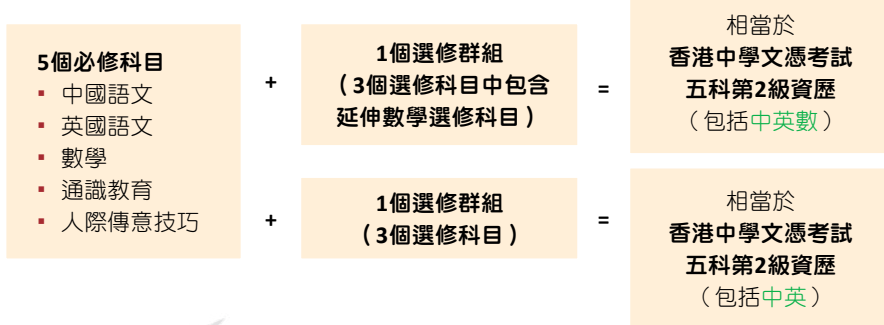

毅進文憑簡介

自資高等教育聯盟

為了讓中六離校生或年滿 21 歲人士取得就業和進修所需的正式學歷，教育局自 2012/13 學年起推出「毅進文憑」課程，協助學員掌握各種基礎技能和常識，建立穩固的基礎；同時希望透過課程加強學員的學習動機，培養自學能力，讓他們可獨立地繼續進修。現時共有 7 所院校開辦毅進文憑課程。

課程內容及資歷

毅進文憑課程共 600 學時，一般而言，全日制課程可於 1 年內完成，兼讀制課程則一般可於 2 年內完成。